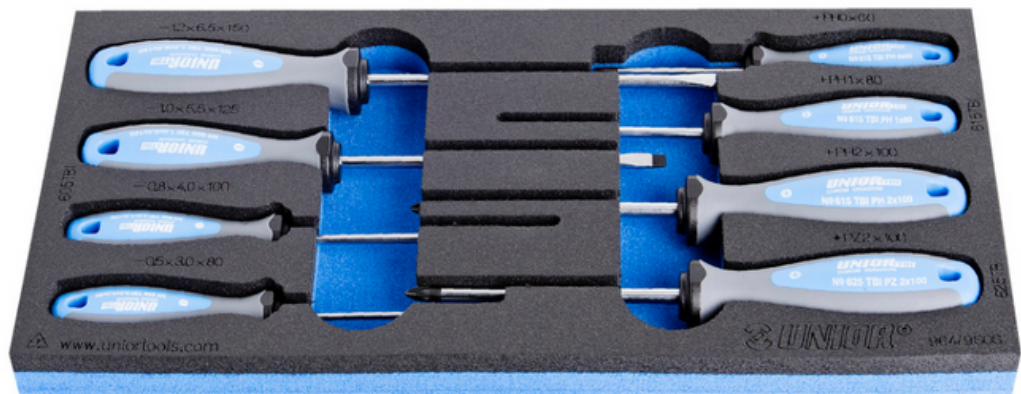

 **UNIOR**[®]
HAND TOOLS

CAJÓN 1-LLAVES

964/2BS05 *Juego de llaves combinadas IBEX en charola*
SKU 621053

964/3S05 *Juego de llaves acodadas en charola*
SKU 621055

964/1AS05 *Juego de llaves españolas en charola*
SKU 621050

964/26SSOS

SKU 621083

CAJÓN 3-DESARMADORES/PINZAS

964/6S0S Juego de pinzas BI en charola
SKU 621058

964/7S0S Juego de pinzas de presion y mecanico en charola
SKU 621059

964/9S0S Juego de desarmadores TBI en charola
SKU 621062

CAJÓN 4-DADOS, ACCESORIOS, PUNZONES Y CINCELES

964/47505 Juego dados, accesorios y cinceles charola

SKU 623988